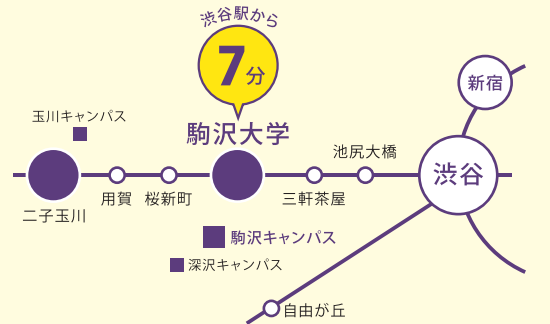

新人の英知(入試特待生)奨学金 給付生に採用された場合(2016年度参考)

仏教学部・文学部・経済学部・法学部(法律フレックスA・政治)・経営学部の場合

■初年度納入金の参考例

■2年次以降納入金の参考例

※実験実習料・オリエンテーション費除く
※授業料や施設設備資金等は学部・学科により異なりますので、大学案内、ホームページ等でご確認ください。

ワンキャンパス!
全学部が4年間同じ
キャンパスで学ぶ

～緑豊かな都市型総合大学～ 駒沢キャンパス

駒澤大学は渋谷駅から電車で7分という東京の中でも利便性の高い街「駒沢大学」駅に駒沢キャンパスがあり、都心各所へのアクセスも抜群です!勉強はもちろんのこと、サークルにアルバイトに、思い切り取り組める立地です。

- 学内には、シンボリックな本部棟のほか、東京都選定歴史的建造物の「禅文化歴史博物館」、一度におよそ150名が坐禅できる「禅研究館」など本学ならではの名物施設もあります。
- キャンパスの隣にある駒沢オリンピック公園は、広大な園内に数多くの緑がある癒しスポット。